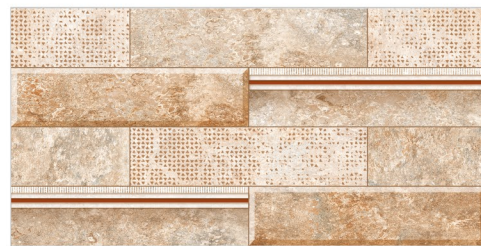

MEGMA MARFIL
MEGMA OCRE
MEGMA OCRE DECOR A
MEGMA OCRE DECOR B