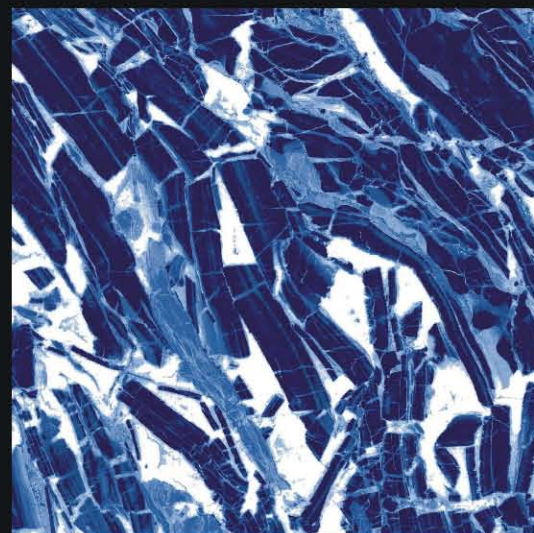

Solar Gray

Twilight Black

Twilight Brown

High
Glossy
Vitrified Tiles

600 x 600mm

Valentino

Veltero

Victoria Blue