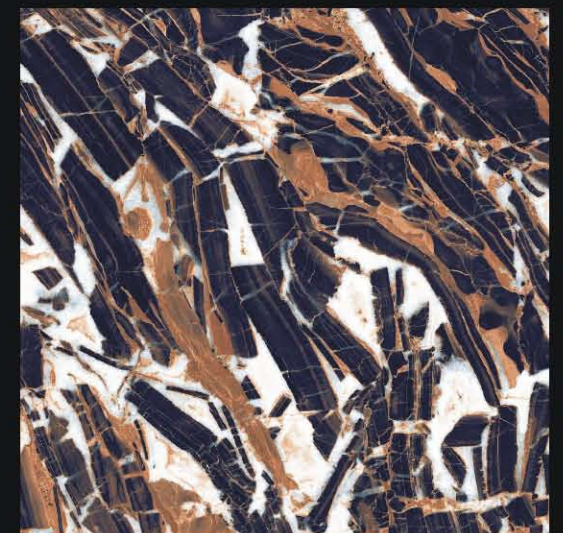

Solar Gray

Twilight Black

Twilight Brown

High
Glossy
Vitrified Tiles

600 x 600mm

Valentino

Veltero

Victoria Blue