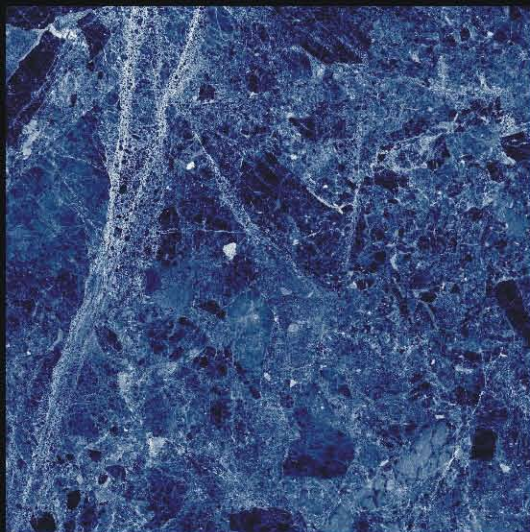

Verona Sky

Zebrano Brown

Zebrano Gray

Carmel

Emperador Navy

High
Glossy
Vitrified Tiles

600 x 600mm

Geonyz Blue