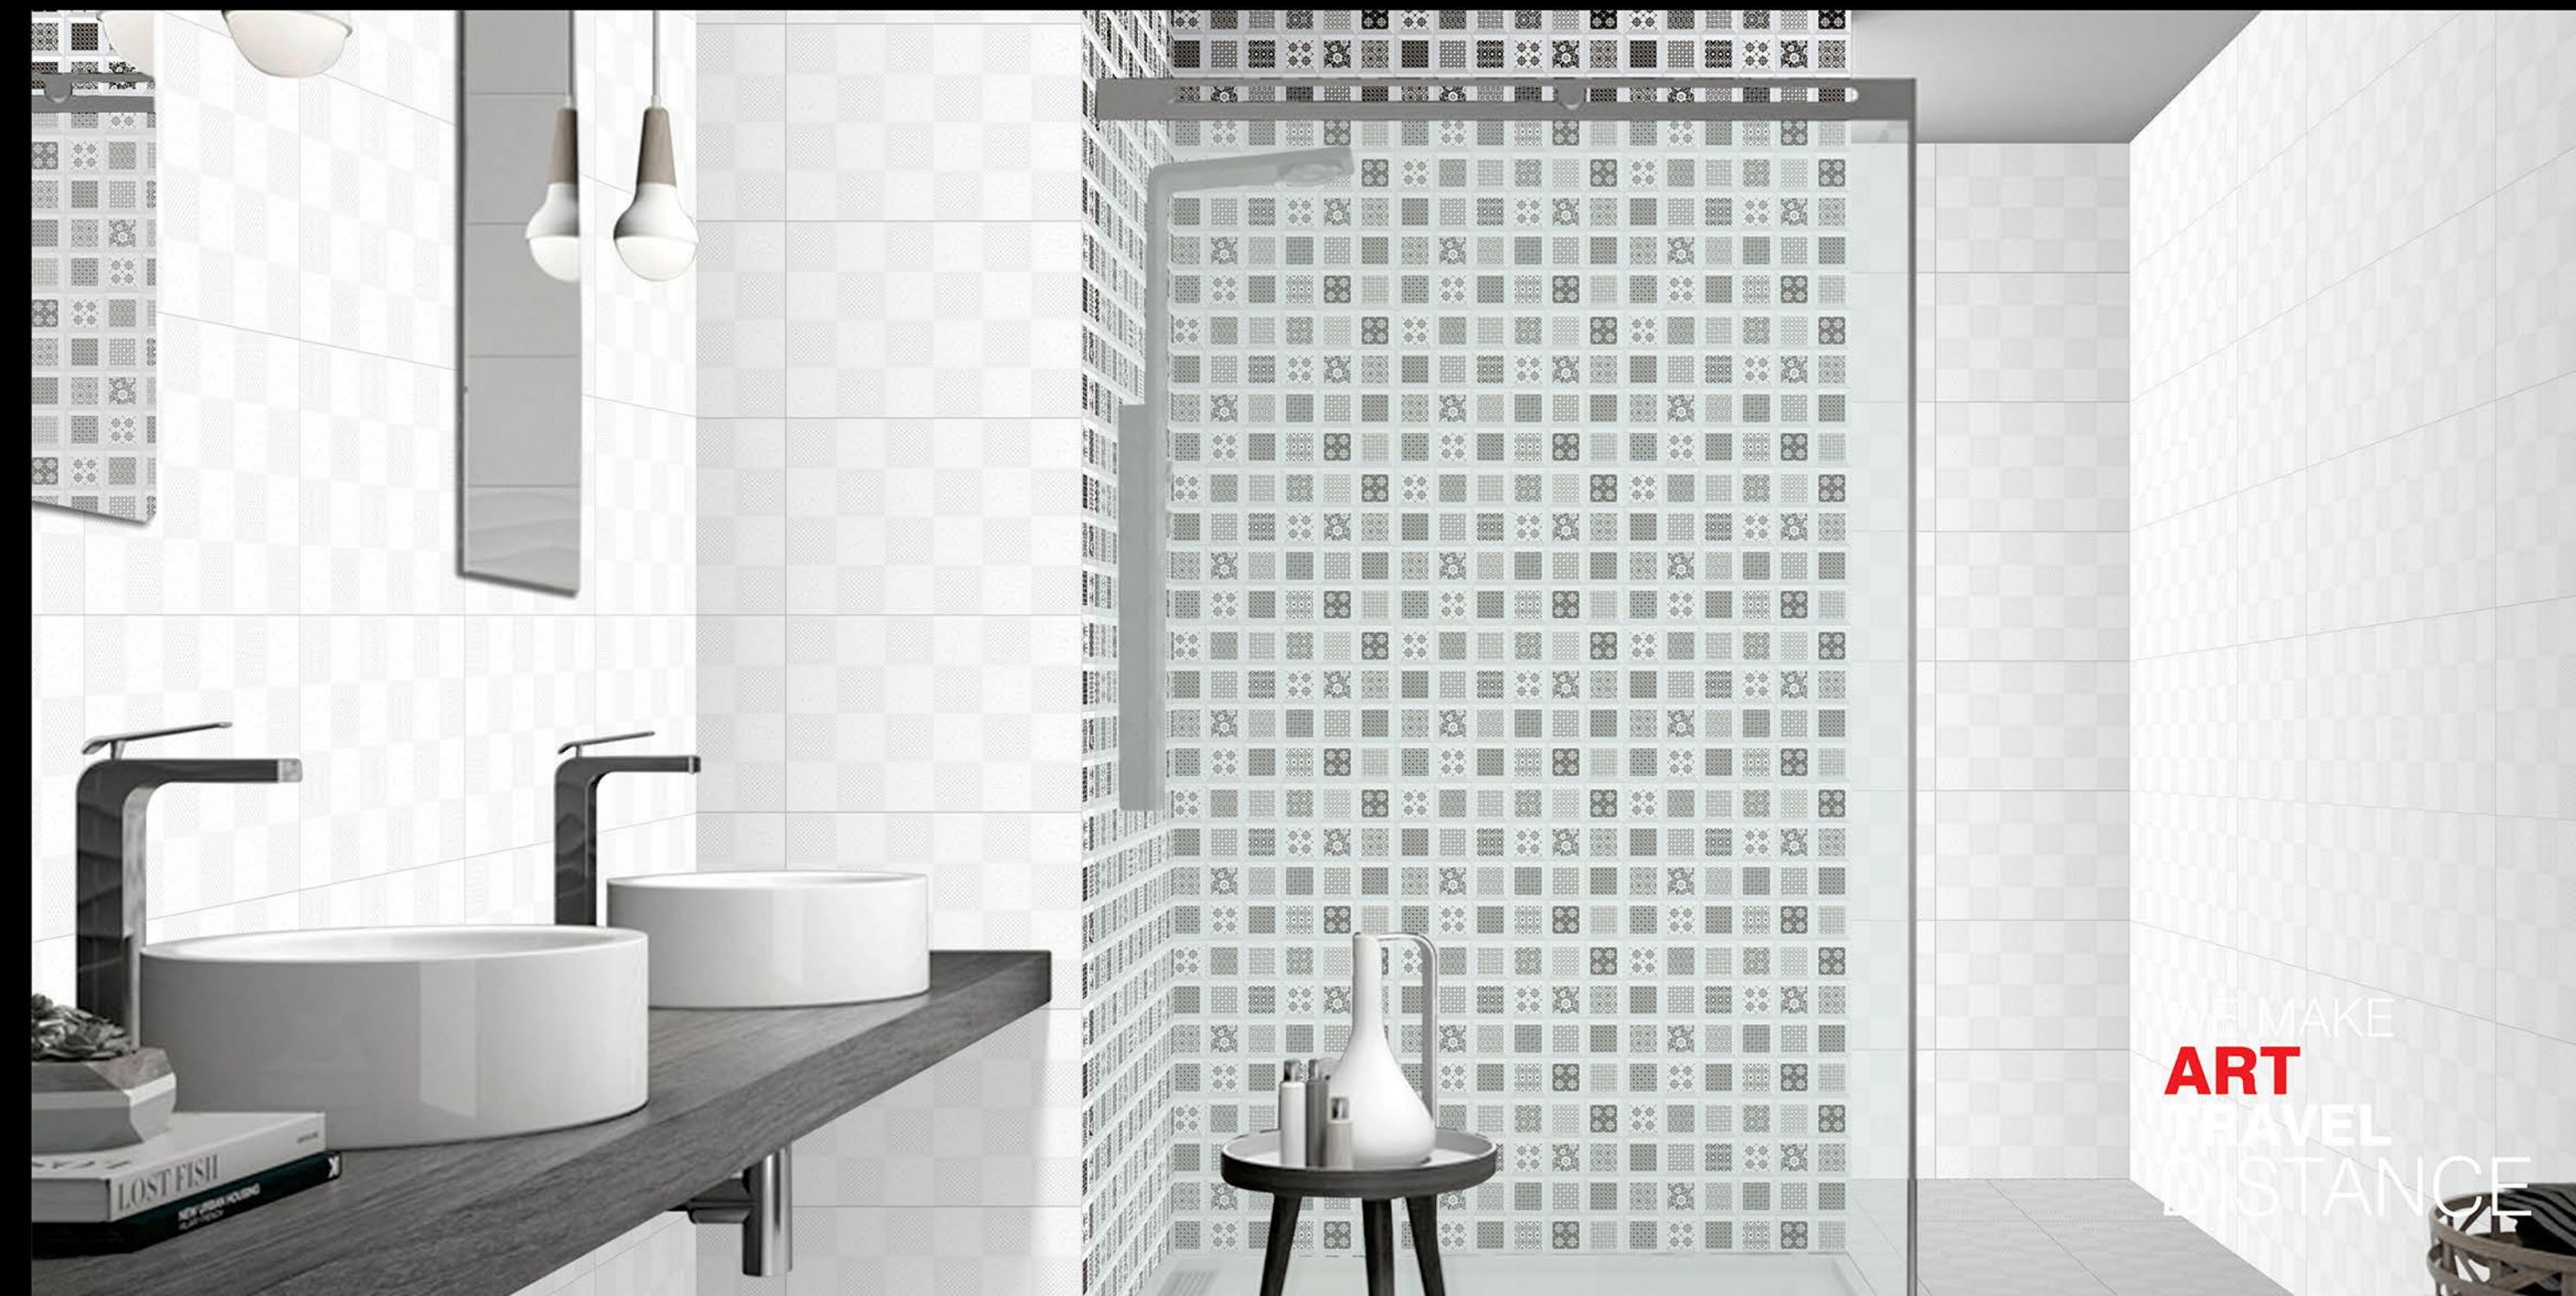

6522 - HL

6512 - DK

6513 - DK

6515 - DK

6522 - DK

**DIGITAL** 300x 300x  
**WALL TILES** 450<sub>mm</sub> 300<sub>mm</sub>

WE MAKE  
**ART**  
 TRAVEL  
 A DISTANCE

**MATT SERIES**