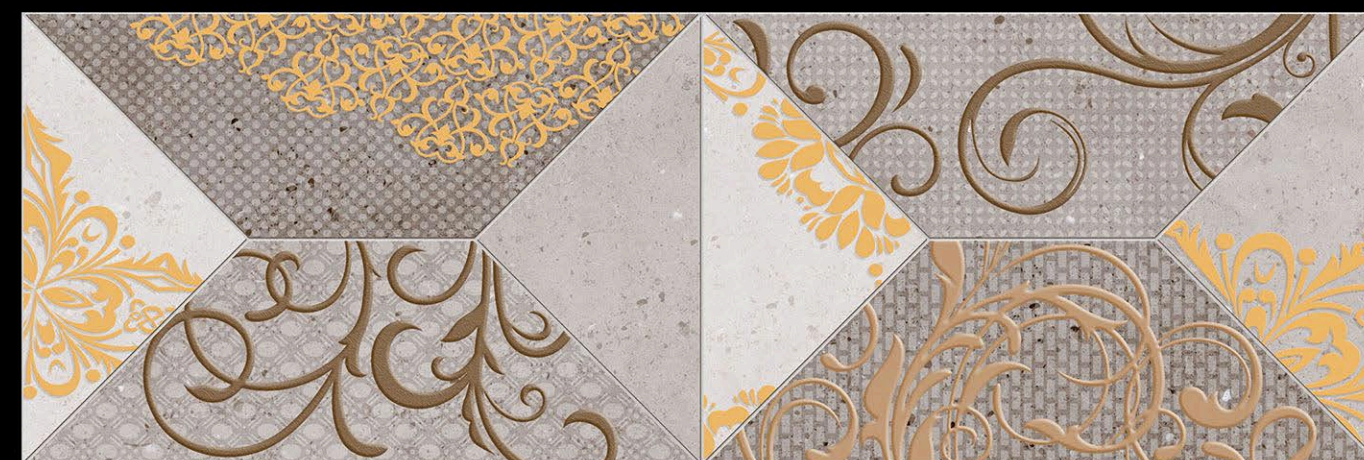

12009_LT

12009_DECOR

12009_DK

GLOOSY SERIES
300 x 900 mm

12010

Glossy

12010_LT

12010_DECOR