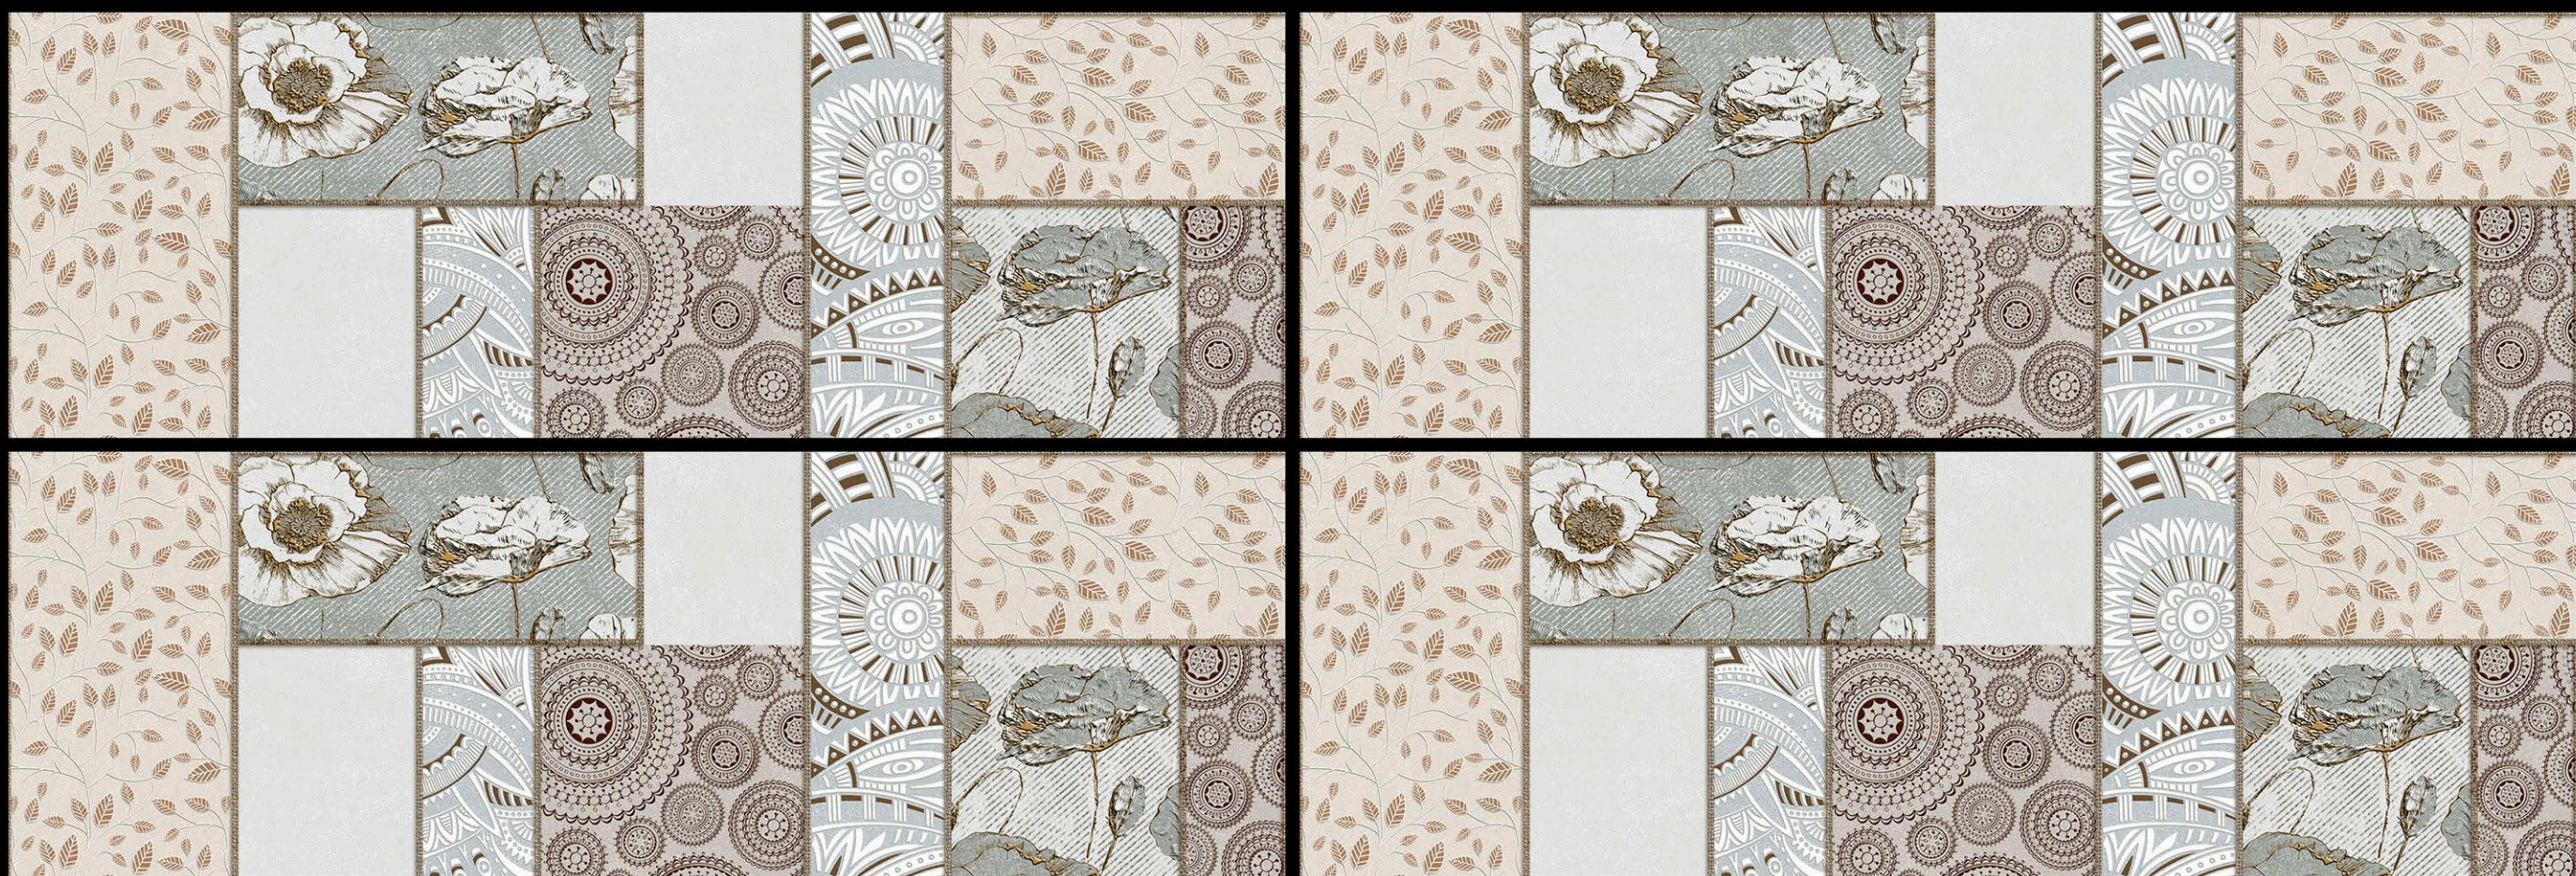

15001_DECOR_P1

15001_DECOR_P2

15001_BASE

MATT SERIES
300 x 900 mm

15002

MATT

15002_LT

15002_DECOR